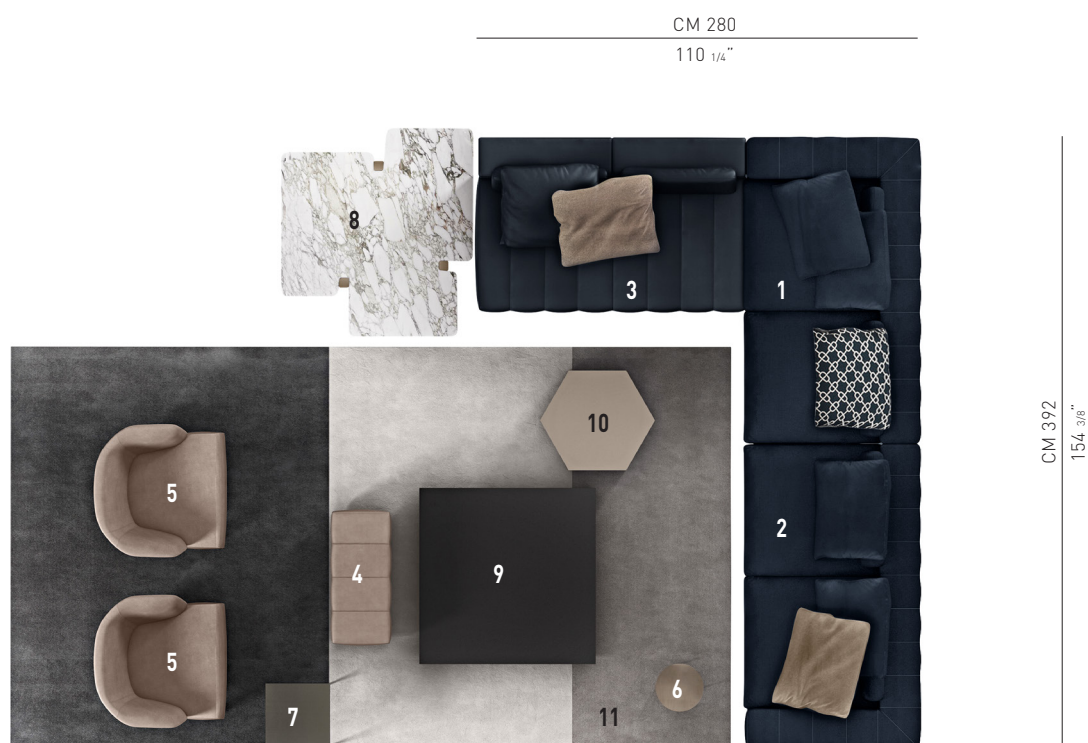

FREEMAN

DESIGN RODOLFO DORDONI

Un système de sièges ayant une double personnalité: une âme moelleuse et accueillante qui invite à s'abandonner totalement et une seconde identité qui révèle en revanche une attitude plus dynamique et un esprit contemporain.

FREEMAN — composition 10

COMPOSITION DU CANAPÉ

- 1 **FREEMAN "DUVET"**
ÉLÉMENT AVEC ACCOUDOIR SX
CM 196X112 H89
- 2 **FREEMAN "DUVET"**
ÉLÉMENT AVEC ACCOUDOIR DX
CM 196X112 H89
- 3 **FREEMAN "TAILOR-WING"**
SOFÀ CM 168X112 H89
2 DOSSIERS CM 84
- 4 **FREEMAN**
BANC "STAND-ALONE" CM 84X38 H37

MEUBLES DE COMPLÉMENT

- 5 **REEVES "LARGE"**
FAUTEUILS CM 85X86 H68
- 6 **DUCHAMP "BRONZE"**
PETITE TABLE CM Ø30 H40
- 7 **DUCHAMP "BRONZE"**
PETITE TABLE CM 40X40 H40
- 8 **JACOB**
PETITE TABLE CM 130X120 H22
- 9 **RITTER**
PETITE TABLE CM 110X110 H18,5
- 10 **AERON**
PETITE TABLE CM 72X62 H23 - MOD. D
- 11 **DIBBETS "FLAG"**
TAPIS CM 450X250

Meubles de complément

5
REEVES "LARGE"
FAUTEUILS CM 85X86 H68

6
DUCHAMP "BRONZE"
PETITE TABLE CM Ø30 H40

7
DUCHAMP "BRONZE"
PETITE TABLE CM 40X40 H40

8
JACOB
PETITE TABLE CM 130X120 H22

9
RITTER
PETITE TABLE CM 110X110 H18,5