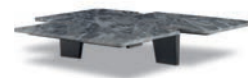

MEUBLES DE COMPLÉMENT

- 5 **REEVES "LARGE"**
FAUTEUILS CM 85X86 H68
- 6 **DUCHAMP "BRONZE"**
PETITE TABLE CM Ø30 H40
- 7 **DUCHAMP "BRONZE"**
PETITE TABLE CM 40X40 H40
- 8 **JACOB**
PETITE TABLE CM 130X120 H22
- 9 **RITTER**
PETITE TABLE CM 110X110 H18,5
- 10 **AERON**
PETITE TABLE CM 72X62 H23 - MOD. D
- 11 **DIBBETS "FLAG"**
TAPIS CM 450X250

Meubles de complément

5
REEVES "LARGE"
FAUTEUILS CM 85X86 H68

6
DUCHAMP "BRONZE"
PETITE TABLE CM Ø30 H40

7
DUCHAMP "BRONZE"
PETITE TABLE CM 40X40 H40

8
JACOB
PETITE TABLE CM 130X120 H22

9
RITTER
PETITE TABLE CM 110X110 H18,5